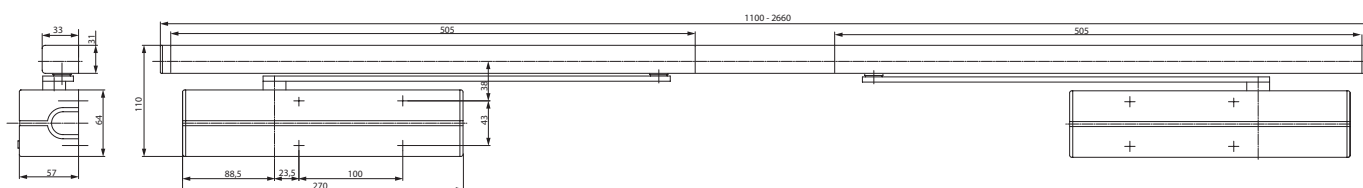

Příslušenství:

- Dveřní zavírač DC700
- Montážní plech A120
- Montážní plech A115
- Montážní plech pravoúhlý A116
- Montážní plech pravoúhlý středový A117
- Ramínko s hákem G120
- Dveřní unašeč A101