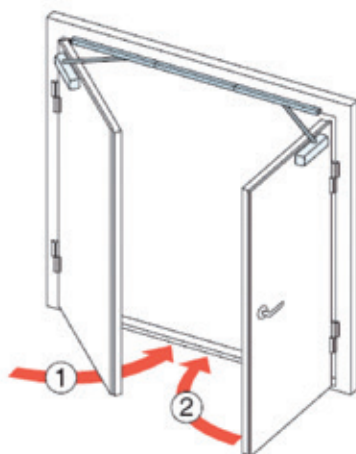

## G461 New

- Požární konzole s integrovaným mechanickým koordinátorem pro dvoukřídle dveře
- Osvědčení o shodě s normou EN 1158
- Rozsah síly 3-6
- Certifikováno s dveřním zavíračem DC700
- Funguje nezávisle na zavíracích mechanismech a nabízí funkčnost, bezpečnost a spolehlivost
- Pro požárně odolné a kouřotěsné dvoukřídle dveře do šířky (jednoho křídla) 1400 mm a váhy 120 kg
- Vzdálenost pantů 1250 - 2800 mm
- Integrovaný mechanický koordinátor
- Správná zavírací sekvence zaručena
- Aktivní křídlo může během otvírání neaktivního křídla zůstat otevřené v jakémkoliv zvoleném úhlu až do 150°
- Instalace na straně pantů, případně na straně bez pantů
- K instalaci na straně bez pantů použijte ramínko s hákem G120
- Standardní barvy: stříbrná, bílá RAL 9016, hnědá RAL 8014, černá RAL 9005
- Požární konzole je dodávána s ramínky

## Příslušenství:

- Dveřní zavírač DC700
- Montážní plech A120
- Montážní plech A115
- Montážní plech pravoúhlý A116
- Montážní plech pravoúhlý středový A117
- Ramínko s hákem G120
- Dveřní unašeč A101